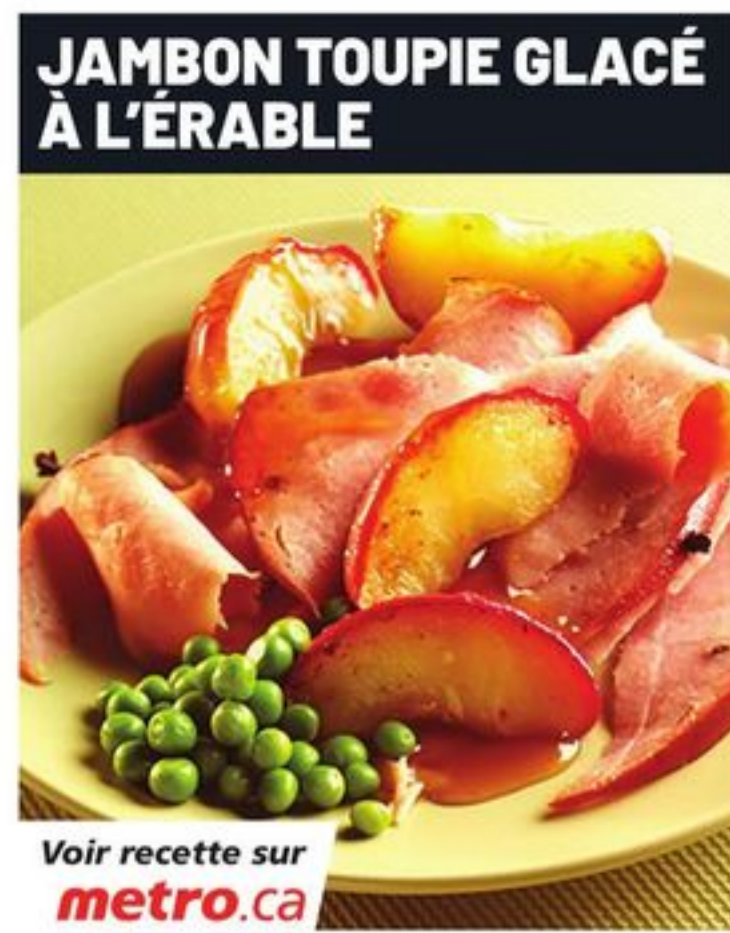

PIMENTS FARCIS
FORMAT ÉCONOMIQUE
STUFFED PEPPERS, ECONOMIC PACK
15,41/kg **6.99** /lb

DEMI-POULET PORTUGAIS
CRAPAUDINE, ASSASSONÉ
PORTUGUESE HALF CHICKEN
6,59/kg **2.99** /lb

VIANDE KAFTA DE PORC HACHÉ
PORK KAFTA GROUND MEAT
8,80/kg **3.99** /lb

CHAMPIGNONS FARCIS ITALIENS
ITALIAN STUFFED MUSHROOMS
13,21/kg **5.99** /lb

POULET HACHÉ EXTRA MAIGRE
MAPLE LEAF PRIME
454g **6.99** /lb

POITRINES DE POULET DÉOSSÉES
IRRÉSISTIBLES NATURALIA
EMBALLÉES SOUS-VIDE, ENK. 450-900g
IRRÉSISTIBLES NATURALIA BONELESS CHICKEN BREASTS
18,72/kg **8.49** /lb

FIER DE NOS VIANDES DE QUALITÉ