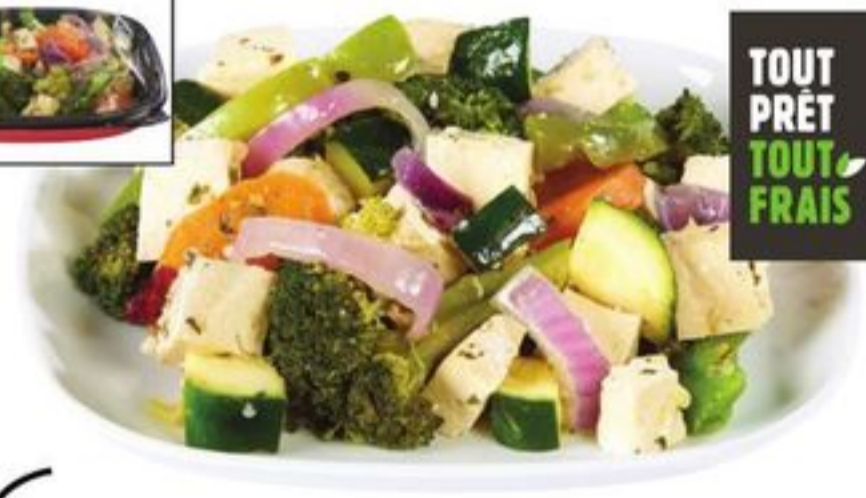

Un lunch
parfait

SAUTÉ DE LÉGUMES ET TOFU
TOFU AND VEGETABLES STIR-FRY

MAGASINS PARTICIPANTS SEULEMENT

TOUT PRÊT
TOUT FRAIS

Accompagnée d'une
miche d'antan biologique

MICHE D'ANTAN
BIOLOGIQUE, 625 g
OLD-FASHIONED LOAF