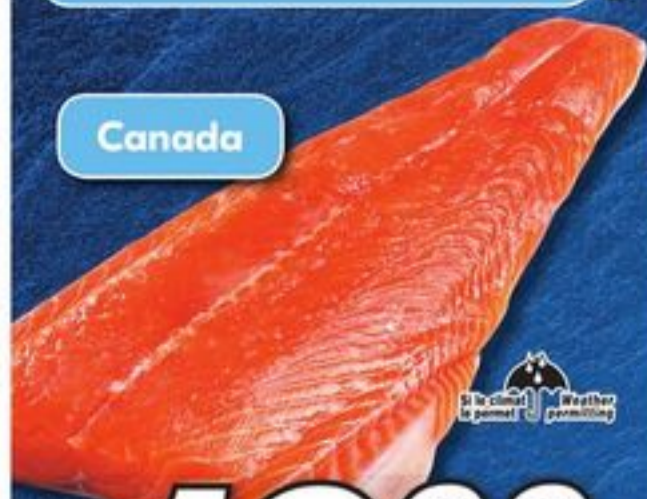

POISSONNERIE

Canada

10⁹⁹
$/lb

FILETS DE SAUMON ATLANTIQUE FRAIS
FRESH ATLANTIC SALMON FILLETS
24,23 $/kg

EXCLUSIF IGA

FORMES GOSSELIN