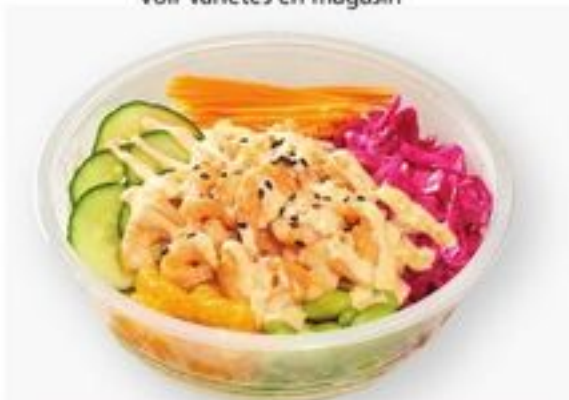

MERCREDI | 2 SALADES AU CHOIX

Variétés sélectionnées

Vinaigrette non incluse

JEUDI | BOL POKE

Voir variétés en magasin

VENDREDI | 2 REPAS AU CHOIX

REPAS FISH & CHIPS | REPAS TOFU ET TREMPETTE TOMATE

VENDREDI-SAMEDI-DIMANCHE